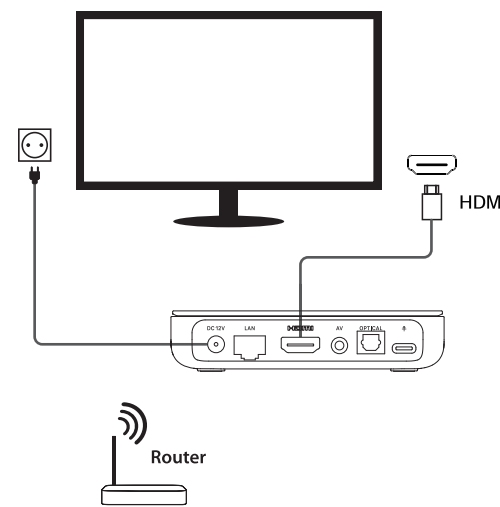

SETUP DIAGRAM Schema zapojení