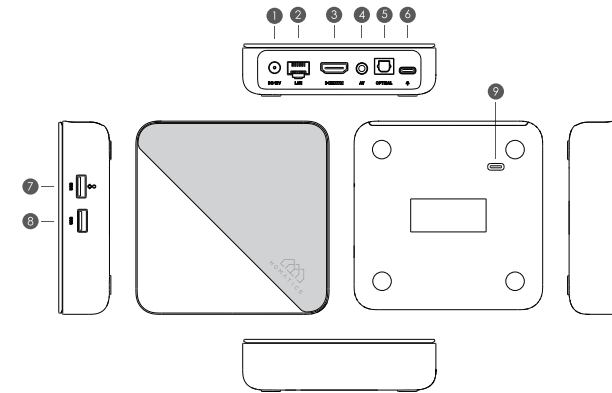

DEVICE INFORMATION Informace o zařízení

- 1 DC 12V
- 2 AV OUT
- 3 USB 3.0
- 4 LAN
- 5 OPTICAL
- 6 USB 2.0
- 7 HDMI
- 8 USB-C
- 9 USB-C