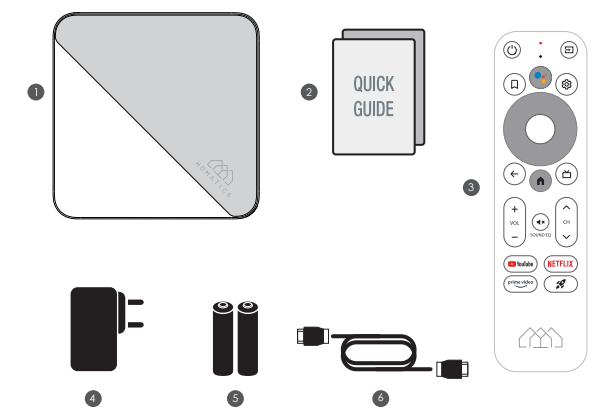

QUICK GUIDE Rychlý průvodce

- 1 Box
- 2 Rychlý průvodce
- 3 Dálkové ovládání
- 4 Napájecí adaptér
- 5 Baterie
- 6 HDMI Kabel