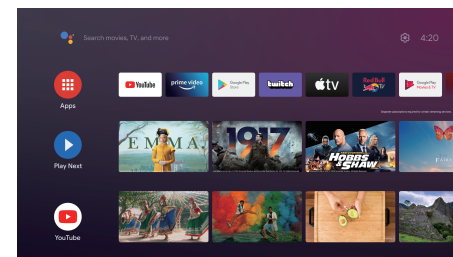

ANDROID TV Android TV

Android TV™ usnadňuje lepší využití vašeho televizoru. Vyberte si z více než 400 000 filmů a pořadů z různých streamovacích služeb. Požádejte Google, aby ovládal váš televizor, dostával doporučení, co dívat, ztlumil světla a podobně. Přenášejte fotografie, videa a hudbu ze chytrých zařízení do televizoru s vestavěným Chromecast™.