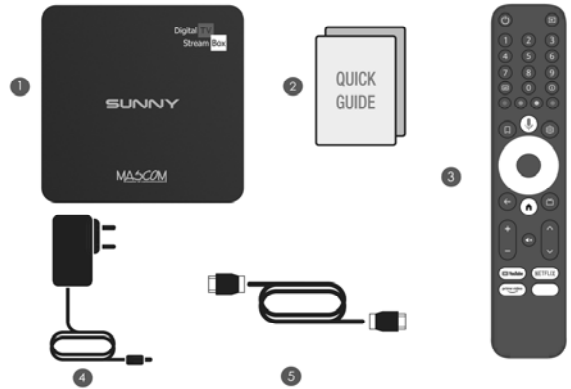

Rychlý návod

SUNNY
PRO | android tv

Obsah balení

- 1 STB
- 2 Rychlý návod
- 3 Dálkový ovladač
- 4 Napájecí adaptér
- 5 HDMI kabel 1.5m

Popis zařízení

- | | | |
|------------|-----------|-----------|
| 1 AV OUT | 2 LAN | 3 HDMI |
| 4 OPTICAL | 5 DC 12V | 6 USB-C * |
| 7 Micro SD | 8 USB 2.0 | 9 USB 2.0 |

* pouze pro DVBT2 tuner

Zapojení

Dálkový ovladač

Párování dálkového ovladače

Stiskněte současně tlačítka Zpět a Domů a držte je dokud LED dioda nezačne rychle blikat, poté je uvolněte. Dálkový ovladač vstoupil do režimu párování. Počkejte (bez mačkání tlačítek) až se na obrazovce objeví zpráva o úspěšném párování.

INFO :

DVB-T2

Možnosti boxu můžete rozšířit o příjem bezplatného pozemního TV vysílání. Přípojný **DVB-T2 tuner** zakoupíte jako příslušenství u prodejce.

USB-C konektor slouží pouze pro připojení DVB tuneru, jinak je bez funkce.