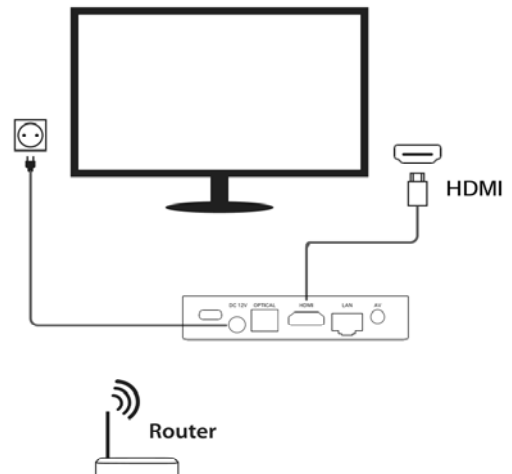

Rychlý návod

SUNNY
PRO | android tv

Obsah balení

- 1 STB
- 2 Rychlý návod
- 3 Dálkový ovladač
- 4 Napájecí adaptér
- 5 HDMI kabel 1.5m

Popis zařízení

- | | | |
|------------|-----------|-----------|
| 1 AV OUT | 2 LAN | 3 HDMI |
| 4 OPTICAL | 5 DC 12V | 6 USB-C * |
| 7 Micro SD | 8 USB 2.0 | 9 USB 2.0 |

* pouze pro DVBT2 tuner

Zapojení

Dálkový ovladač

Párování dálkového ovladače

Stiskněte současně tlačítka Zpět a Domů a držte je dokud LED dioda nezačne rychle blikat, poté je uvolněte. Dálkový ovladač vstoupil do režimu párování. Počkejte (bez mačkání tlačítek) až se na obrazovce objeví zpráva o úspěšném párování.

INFO :

DVB-T2

Možnosti boxu můžete rozšířit o příjem bezplatného pozemního TV vysílání. Přípojný **DVB-T2 tuner** zakoupíte jako příslušenství u prodejce.

USB-C konektor slouží pouze pro připojení DVB tuneru, jinak je bez funkce.