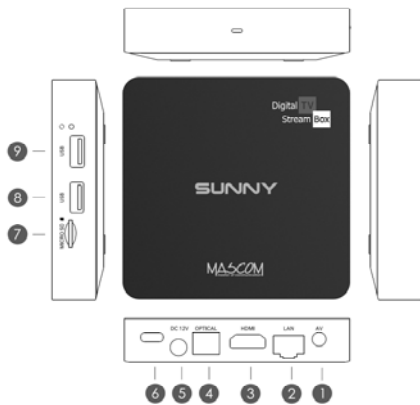

Rychlý návod

SUNNY
PRO | android tv

Obsah balení

- 1 STB
- 2 Rychlý návod
- 3 Dálkový ovladač
- 4 Napájecí adaptér
- 5 HDMI kabel 1.5m

Popis zařízení

- | | | |
|------------|-----------|-----------|
| 1 AV OUT | 2 LAN | 3 HDMI |
| 4 OPTICAL | 5 DC 12V | 6 USB-C * |
| 7 Micro SD | 8 USB 2.0 | 9 USB 2.0 |